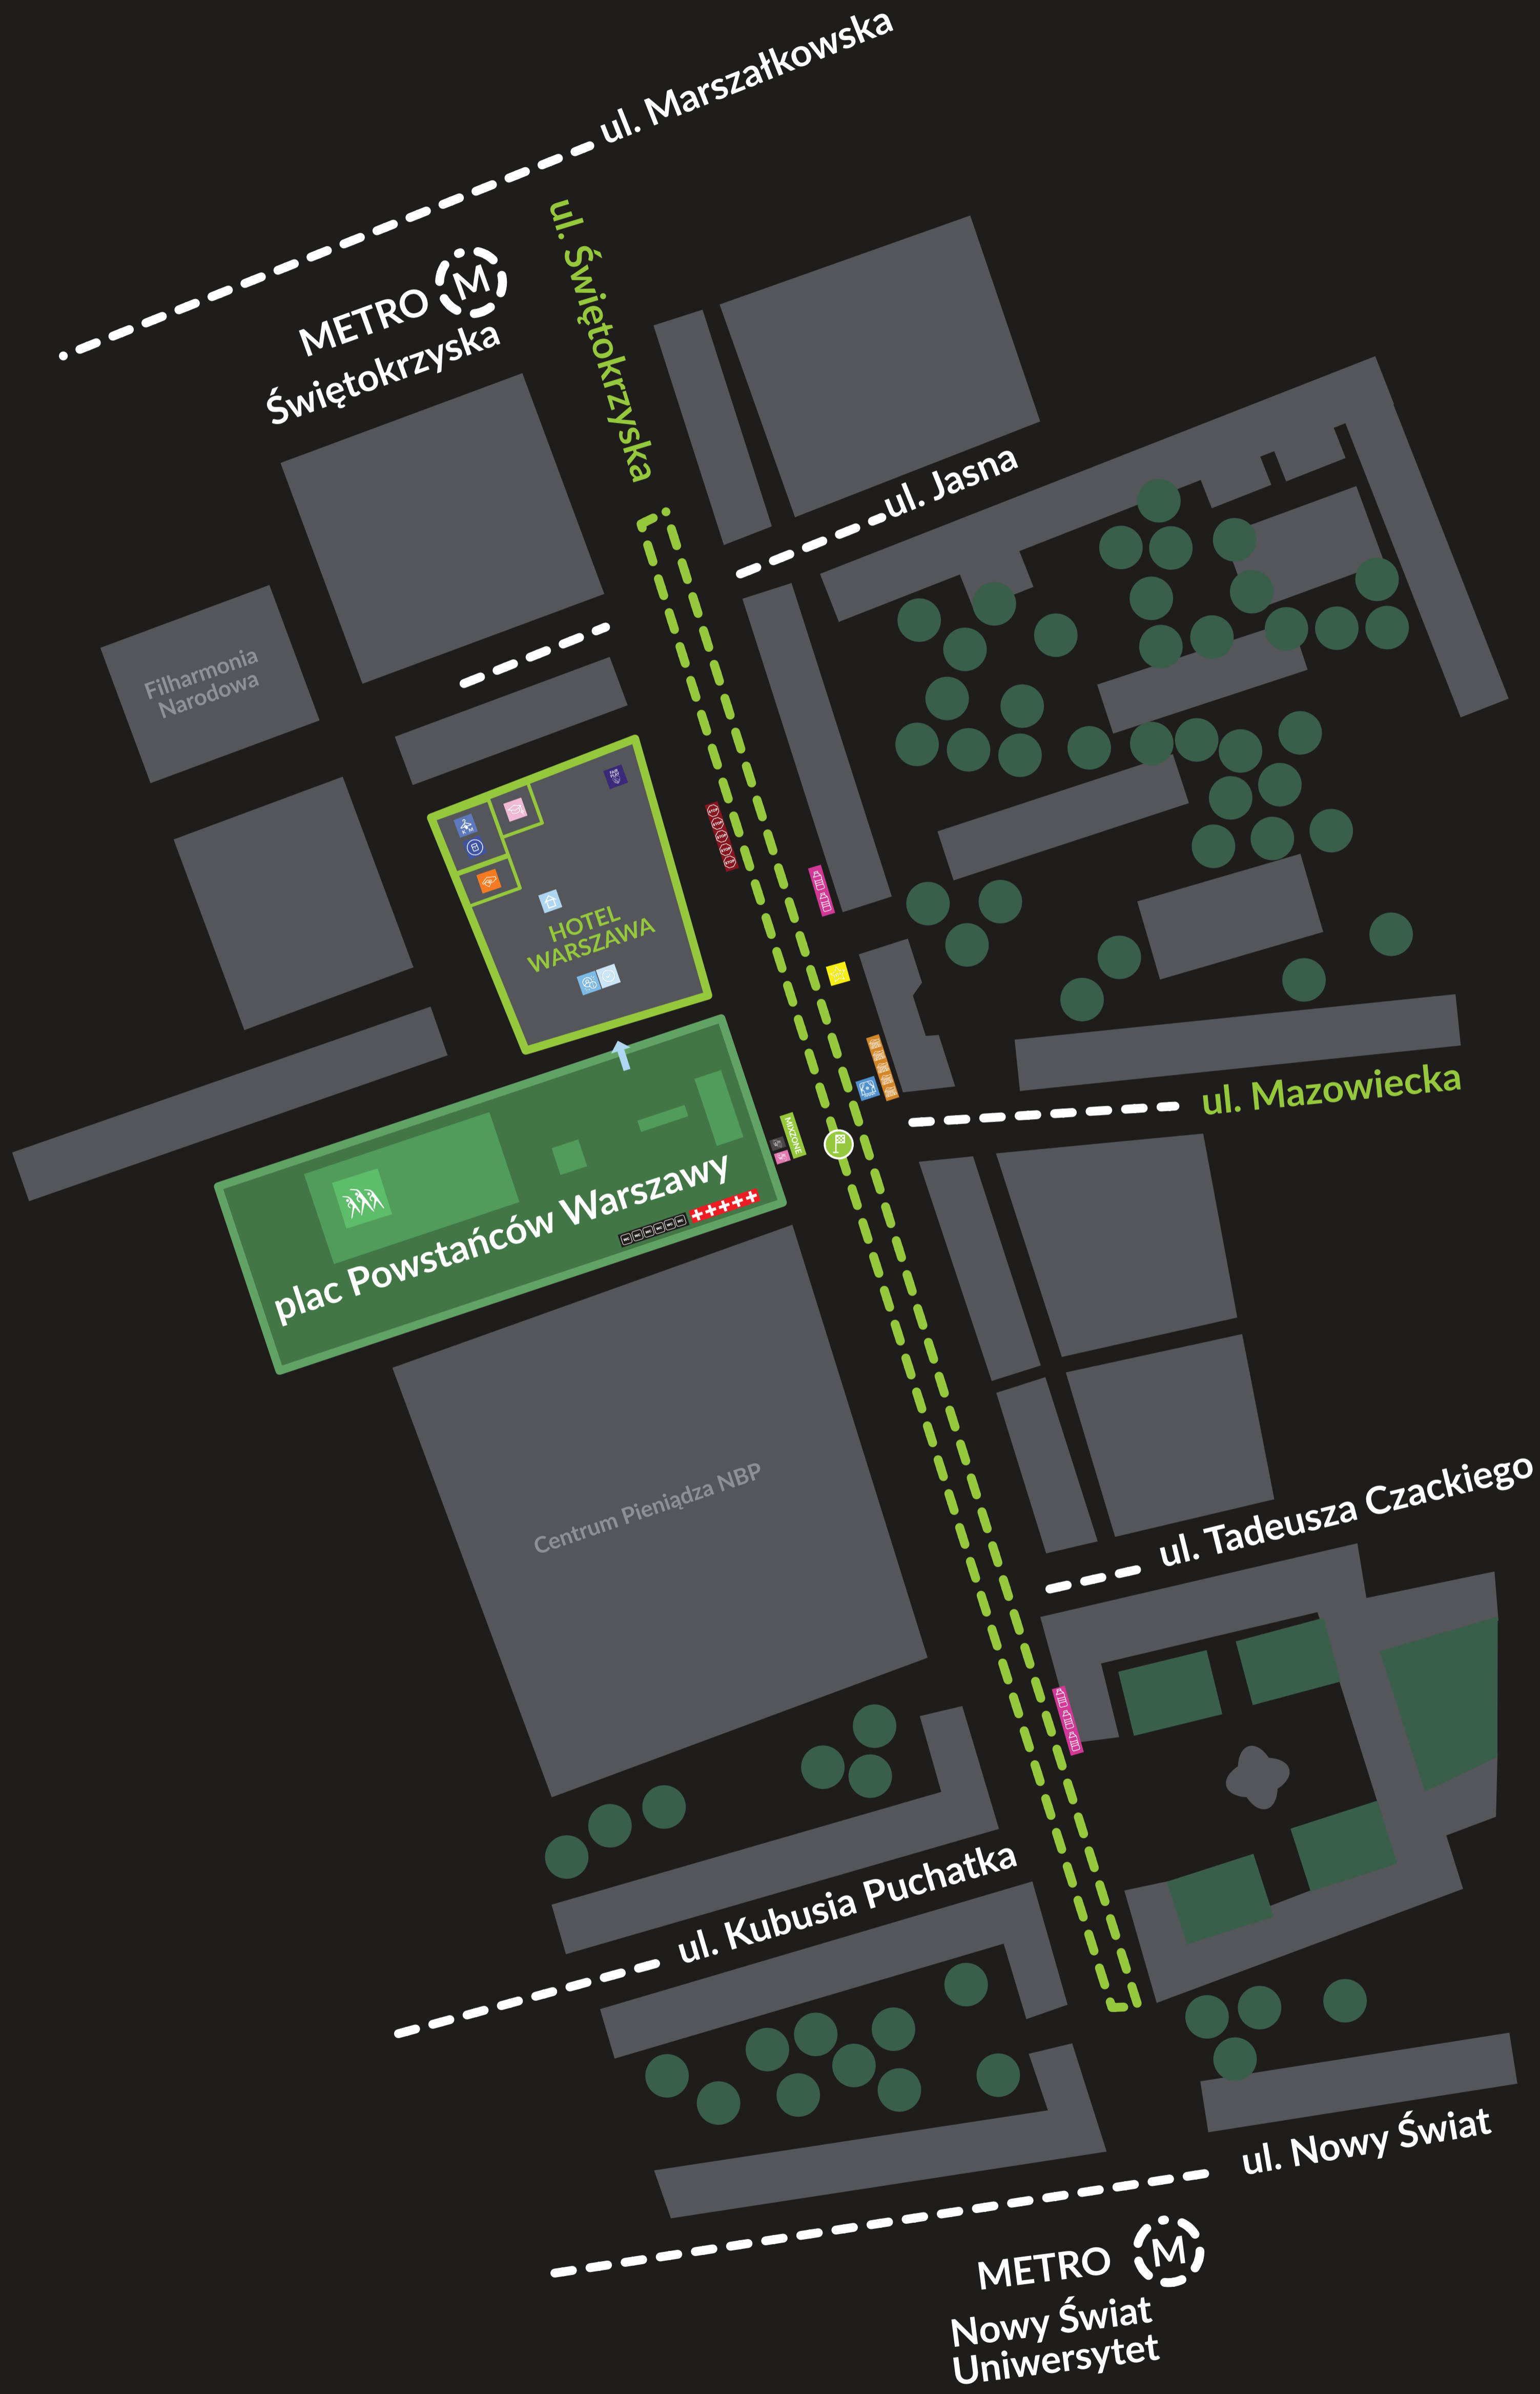

SCENA

SZATNIE
ZAWODNIKÓW

DEPOZYT
ZAWODNICY

PUNKT
MEDYCZNY

WOLONTARIAT

EXPO

STREFA VIP

SEMINARIUM

BIURO
PRASOWE

STREFY
NAWODNIENIA

KONTROLA
ANTYDOPINGOWA

STREFA KAR

POKÓJ DLA
SEDZIÓW

TOALETY

RK RACE WALKING WARSAW CUP

OGRANIZATORZY